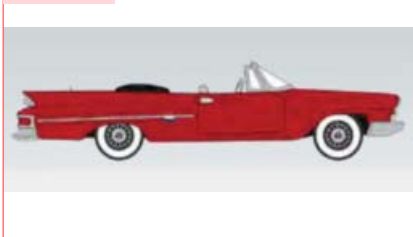

## VEHICULES 1/87 - NEWS AUTOMNE 2018

<u>Réf.</u>	<u>Désignation</u>
BUV41679	Mercedes Classe E Cabrio Sport, rouge
BUV41680	Mercedes Classe E Cabrio Sport, blanc
BUV42847	Tracteur Fortschritt ZT303, bleu
BUV42848	Tracteur Fortschritt ZT303, rouge
BUV42849	Tracteur Fortschritt ZT303, vert
BUV46812	Mercedes W123 "Old School"
BUV46813	Mercedes W123 "ZDF Telemotor"
BUV50011	Tracteur Porsche Junior K avec scie à bande
BUV50663	Mercedes Citan avec bac à gibier
BUV51277	Barkas V901/2 "RFT Fernsehen"
BUV51292	Barkas V901/2 "BVF Vergaser"
BUV51293	Barkas V901/2 "KFZ Werke"
BUV51862	Robur Garant k30 "Fernseh Service"
BUV59944	Remorque avec éléments de charpente
BUV59959	Remorque avec Kettenkrad
BUV59960	Remorque-échelle de pompiers AL12
BUV94023	Camionnette "Bière de Noël"
BUV95028	Remorque HW 80 SHA
BUV95537	Tracteur IFA L60 avec benne
BUV95604	IFA S4000 TLF Feuerwehr
BUV95606	IFA S4000 TLF "Zirkus Busch"
BUV95706	Robur LO 2500 "Zugvogel"
BUV95707	Robur LO 2500 blanc/vert
BUV95708	Robur LO 2500 blanc/brun
BUV95709	Robur LO 2500 "Freizeit Reisen"
BUV128866	Mini RAF
BUV128880	Bristol MW6G, bleu foncé
BUV128583	Buick Century, noir/blanc
BUV129382	Chrysler 300 Convertible, rouge
BUV129436	Dodge Charger, rouge
BUV129450	Dodge Charger Daytona, noir
BUV129474	Dodge D100 Stepside, rouge/blanc
BUV129498	Desoto Suburban, gris vert
BUV130753	Dodge D100 Stepside, blanc

BUV95709

BUV128866

BUV128880

BUV128583

BUV129382

BUV129436

BUV129450

BUV129474