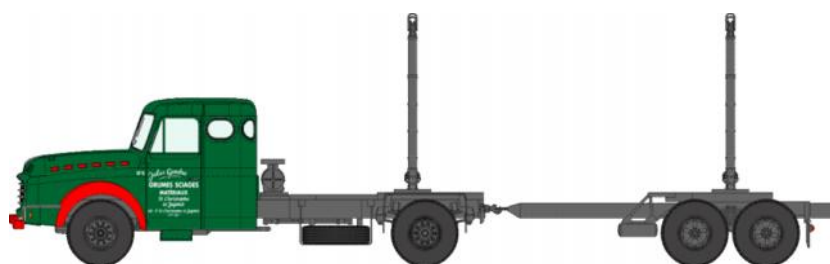

Catalogue Camion WILLEME – Série 1

CB-064 - Camion Willeme benne "BONIFAY"

CB-065 - Camion Willeme benne "COLAS"

CB-066 - Camion Willeme benne "Entreprise DESCHIRON"

CB-067 - Camion Willeme Porte-Grumes "Jules Gendre"

CB-068 - Camion Willeme Porte-Grumes rouge et blanc

CB-069 - Camion Willeme Citerne à vin "PRIMIOR"

CB-070 - Camion Willeme Citerne à vin + remorque rouge (Préservé par M.Michel)

CB-071 - Camion Willeme Citerne à vin + remorque "Loubet & Cie"