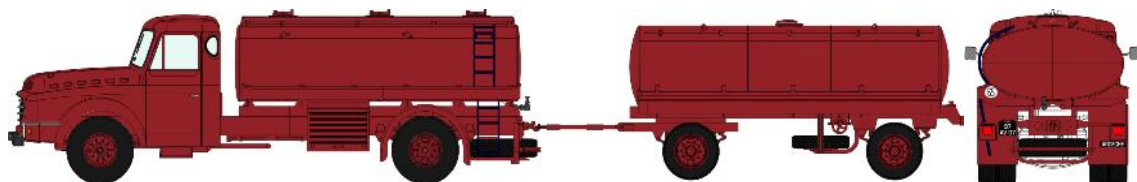

Catalogue Camion WILLEME – Série 1

CB-064 - Camion Willeme benne "BONIFAY"

CB-065 - Camion Willeme benne "COLAS"

CB-066 - Camion Willeme benne "Entreprise DESCHIRON"

CB-067 - Camion Willeme Porte-Grumes "Jules Gendre"

CB-068 - Camion Willeme Porte-Grumes rouge et blanc

CB-069 - Camion Willeme Citerne à vin "PRIMIOR"

CB-070 - Camion Willeme Citerne à vin + remorque rouge (Préservé par M.Michel)

CB-071 - Camion Willeme Citerne à vin + remorque "Loubet & Cie"