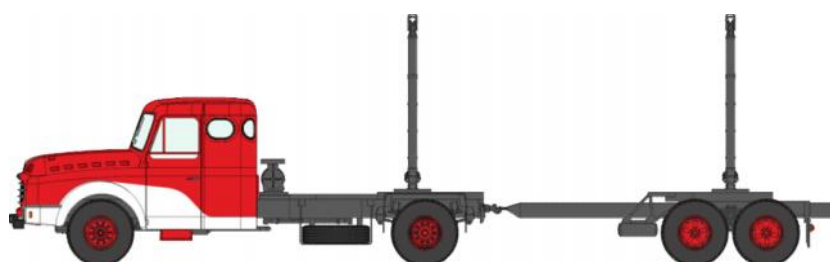

Catalogue Camion WILLEME – Série 1

CB-064 - Camion Willeme benne "BONIFAY"

CB-065 - Camion Willeme benne "COLAS"

CB-066 - Camion Willeme benne "Entreprise DESCHIRON"

CB-067 - Camion Willeme Porte-Grumes "Jules Gendre"

CB-068 - Camion Willeme Porte-Grumes rouge et blanc

CB-069 - Camion Willeme Citerne à vin "PRIMIOR"

CB-070 - Camion Willeme Citerne à vin + remorque rouge (Préservé par M.Michel)

CB-071 - Camion Willeme Citerne à vin + remorque "Loubet & Cie"