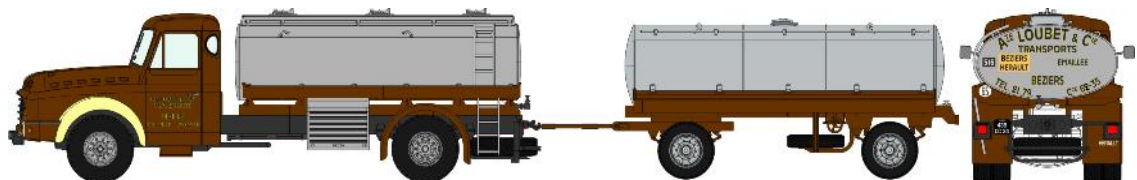

Catalogue Camion WILLEME – Série 1

CB-064 - Camion Willeme benne "BONIFAY"

CB-065 - Camion Willeme benne "COLAS"

CB-066 - Camion Willeme benne "Entreprise DESCHIRON"

CB-067 - Camion Willeme Porte-Grumes "Jules Gendre"

CB-068 - Camion Willeme Porte-Grumes rouge et blanc

CB-069 - Camion Willeme Citerne à vin "PRIMIOR"

CB-070 - Camion Willeme Citerne à vin + remorque rouge (Préservé par M.Michel)

CB-071 - Camion Willeme Citerne à vin + remorque "Loubet & Cie"